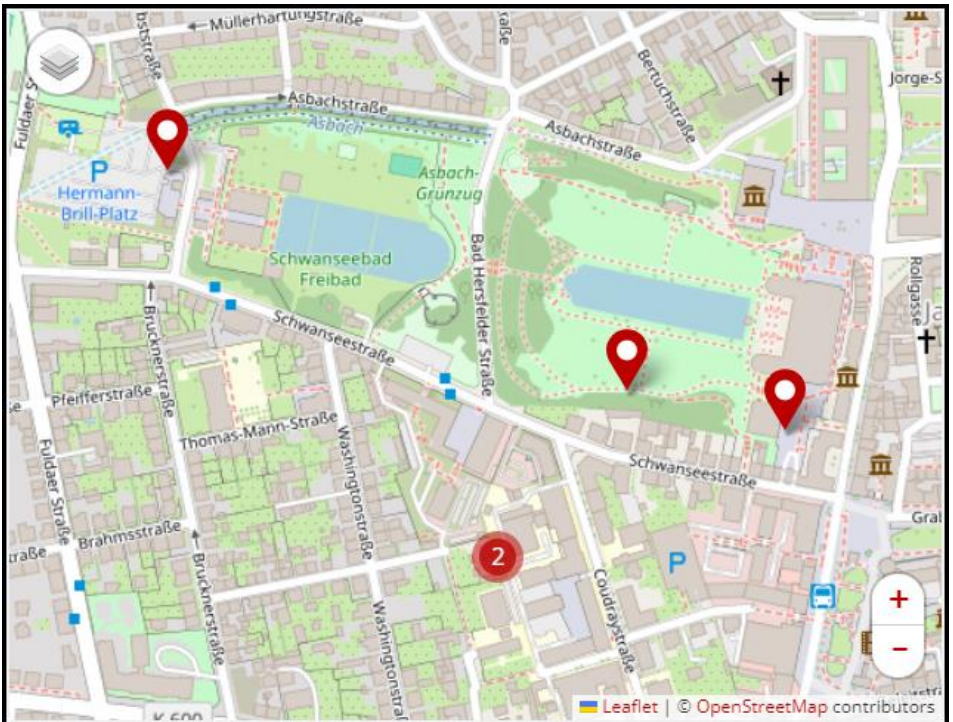

Wegbeschreibung mit Auto

Parkplätze

Das congress centrum weimarhalle bietet in unmittelbarer Nähe folgende Parkmöglichkeiten:

[Tiefgarage Weimar Atrium](#) | Friedensstraße 1 | 99423 Weimar

[Tiefgarage Weimarhalle](#) | Oskar-Schlemmer-Straße | 99423 Weimar

[Parkhaus An der Hauptpost](#) | Gerhart-Hauptmann-Straße 2 | 99423 Weimar

[Parkplatz Hermann-Brill-Platz](#) | Hermann-Brill-Platz | 99423 Weimar

© Bilder und Text: congress centrum weimarhalle (ccw)

[Anreise Weimarhalle](#) | [cogress centrum weimarhalle](#)